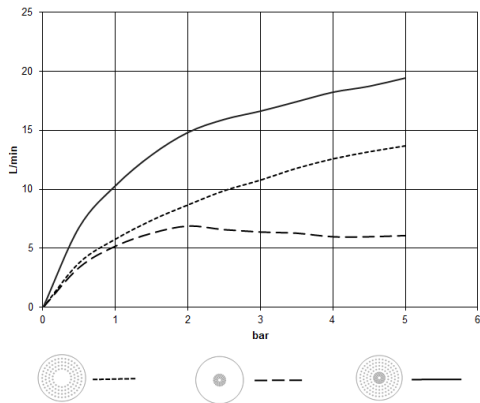

28 032 970

mm [inches]

Diagramma di portata

Certificati

LGA_38400.

28 032 970

Elenco delle parti di ricambio

N.	Codice articolo	Denominazione	Quantità necessaria	Tempo di produzione
1	90 17 20 263 00 90	set di fissaggio	1	2
2	90 24 03 309 01 90	attacco	1	2
3	90 24 03 309 00 90	attacco	1	2
4	90 10 01 225 00 90	accessori elettrici	1	2