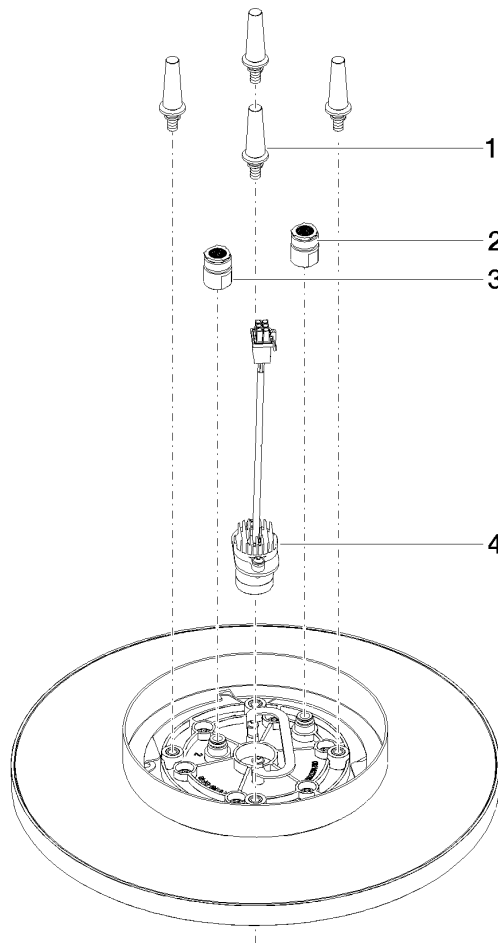

28 032 970

Compatibile con: TARA, LISSÉ, VAIA, META

- Soffione a pioggia Ø 300 mm
- PURE RAIN, portata max 12 l/min (a 3 bar)
- PURIFY RAIN, portata max 6 l/min (a 3 bar)
- Distanza dal soffitto al bordo inferiore del soffione 40 mm
- con sistema anticalcare
- spot LED centrale 3000 K
- Fornito dal cliente: Interruttore della luce
- Per un controllo simultaneo dei diversi getti, raccomandiamo l'uso del sistema termostatico XTool
- Non adatto all'uso in un bagno turco.

Prodotti complementari necessari

Scatola di installazione a soffitto 35 042 970 90

UP per collegamento a soffitto con luce -

- profondità d'incasso min. 90 mm
- Profondità d'incasso max. 115 mm
- 2x ingressi filettatura int. 1/2"
- Input 100-240 V CA 50-60Hz
- Kit componenti interni
- Output 350 mA SELV / classe II
- Fornito dal cliente: Interruttore della luce

28 032 970

mm [inches]

Diagramma di portata

Certificati

LGA_38400.

28 032 970

Elenco delle parti di ricambio

N.	Codice articolo	Denominazione	Quantità necessaria	Tempo di produzione
1	90 17 20 263 00 90	set di fissaggio	1	2
2	90 24 03 309 01 90	attacco	1	2
3	90 24 03 309 00 90	attacco	1	2
4	90 10 01 225 00 90	accessori elettrici	1	2