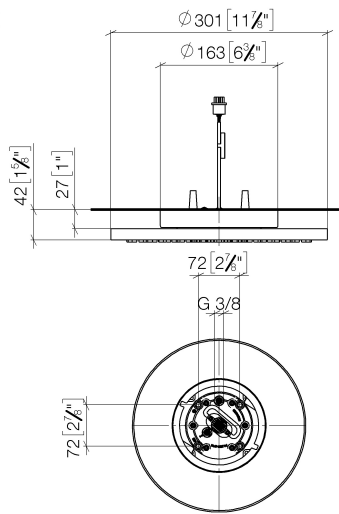

Prodotti complementari necessari

Scatola di installazione a soffitto 35 042 970 90

UP per collegamento a soffitto con luce -

- profondità d'incasso min. 90 mm
- Profondità d'incasso max. 115 mm
- 2x ingressi filettatura int. 1/2"
- Input 100-240 V CA 50-60Hz
- Kit componenti interni
- Output 350 mA SELV / classe II
- Fornito dal cliente: Interruttore della luce

28 032 970

mm [inches]

Diagramma di portata

Certificati

LGA_38400.

28 032 970

Elenco delle parti di ricambio

N.	Codice articolo	Denominazione	Quantità necessaria	Tempo di produzione
1	90 17 20 263 00 90	set di fissaggio	1	2
2	90 24 03 309 01 90	attacco	1	2
3	90 24 03 309 00 90	attacco	1	2
4	90 10 01 225 00 90	accessori elettrici	1	2